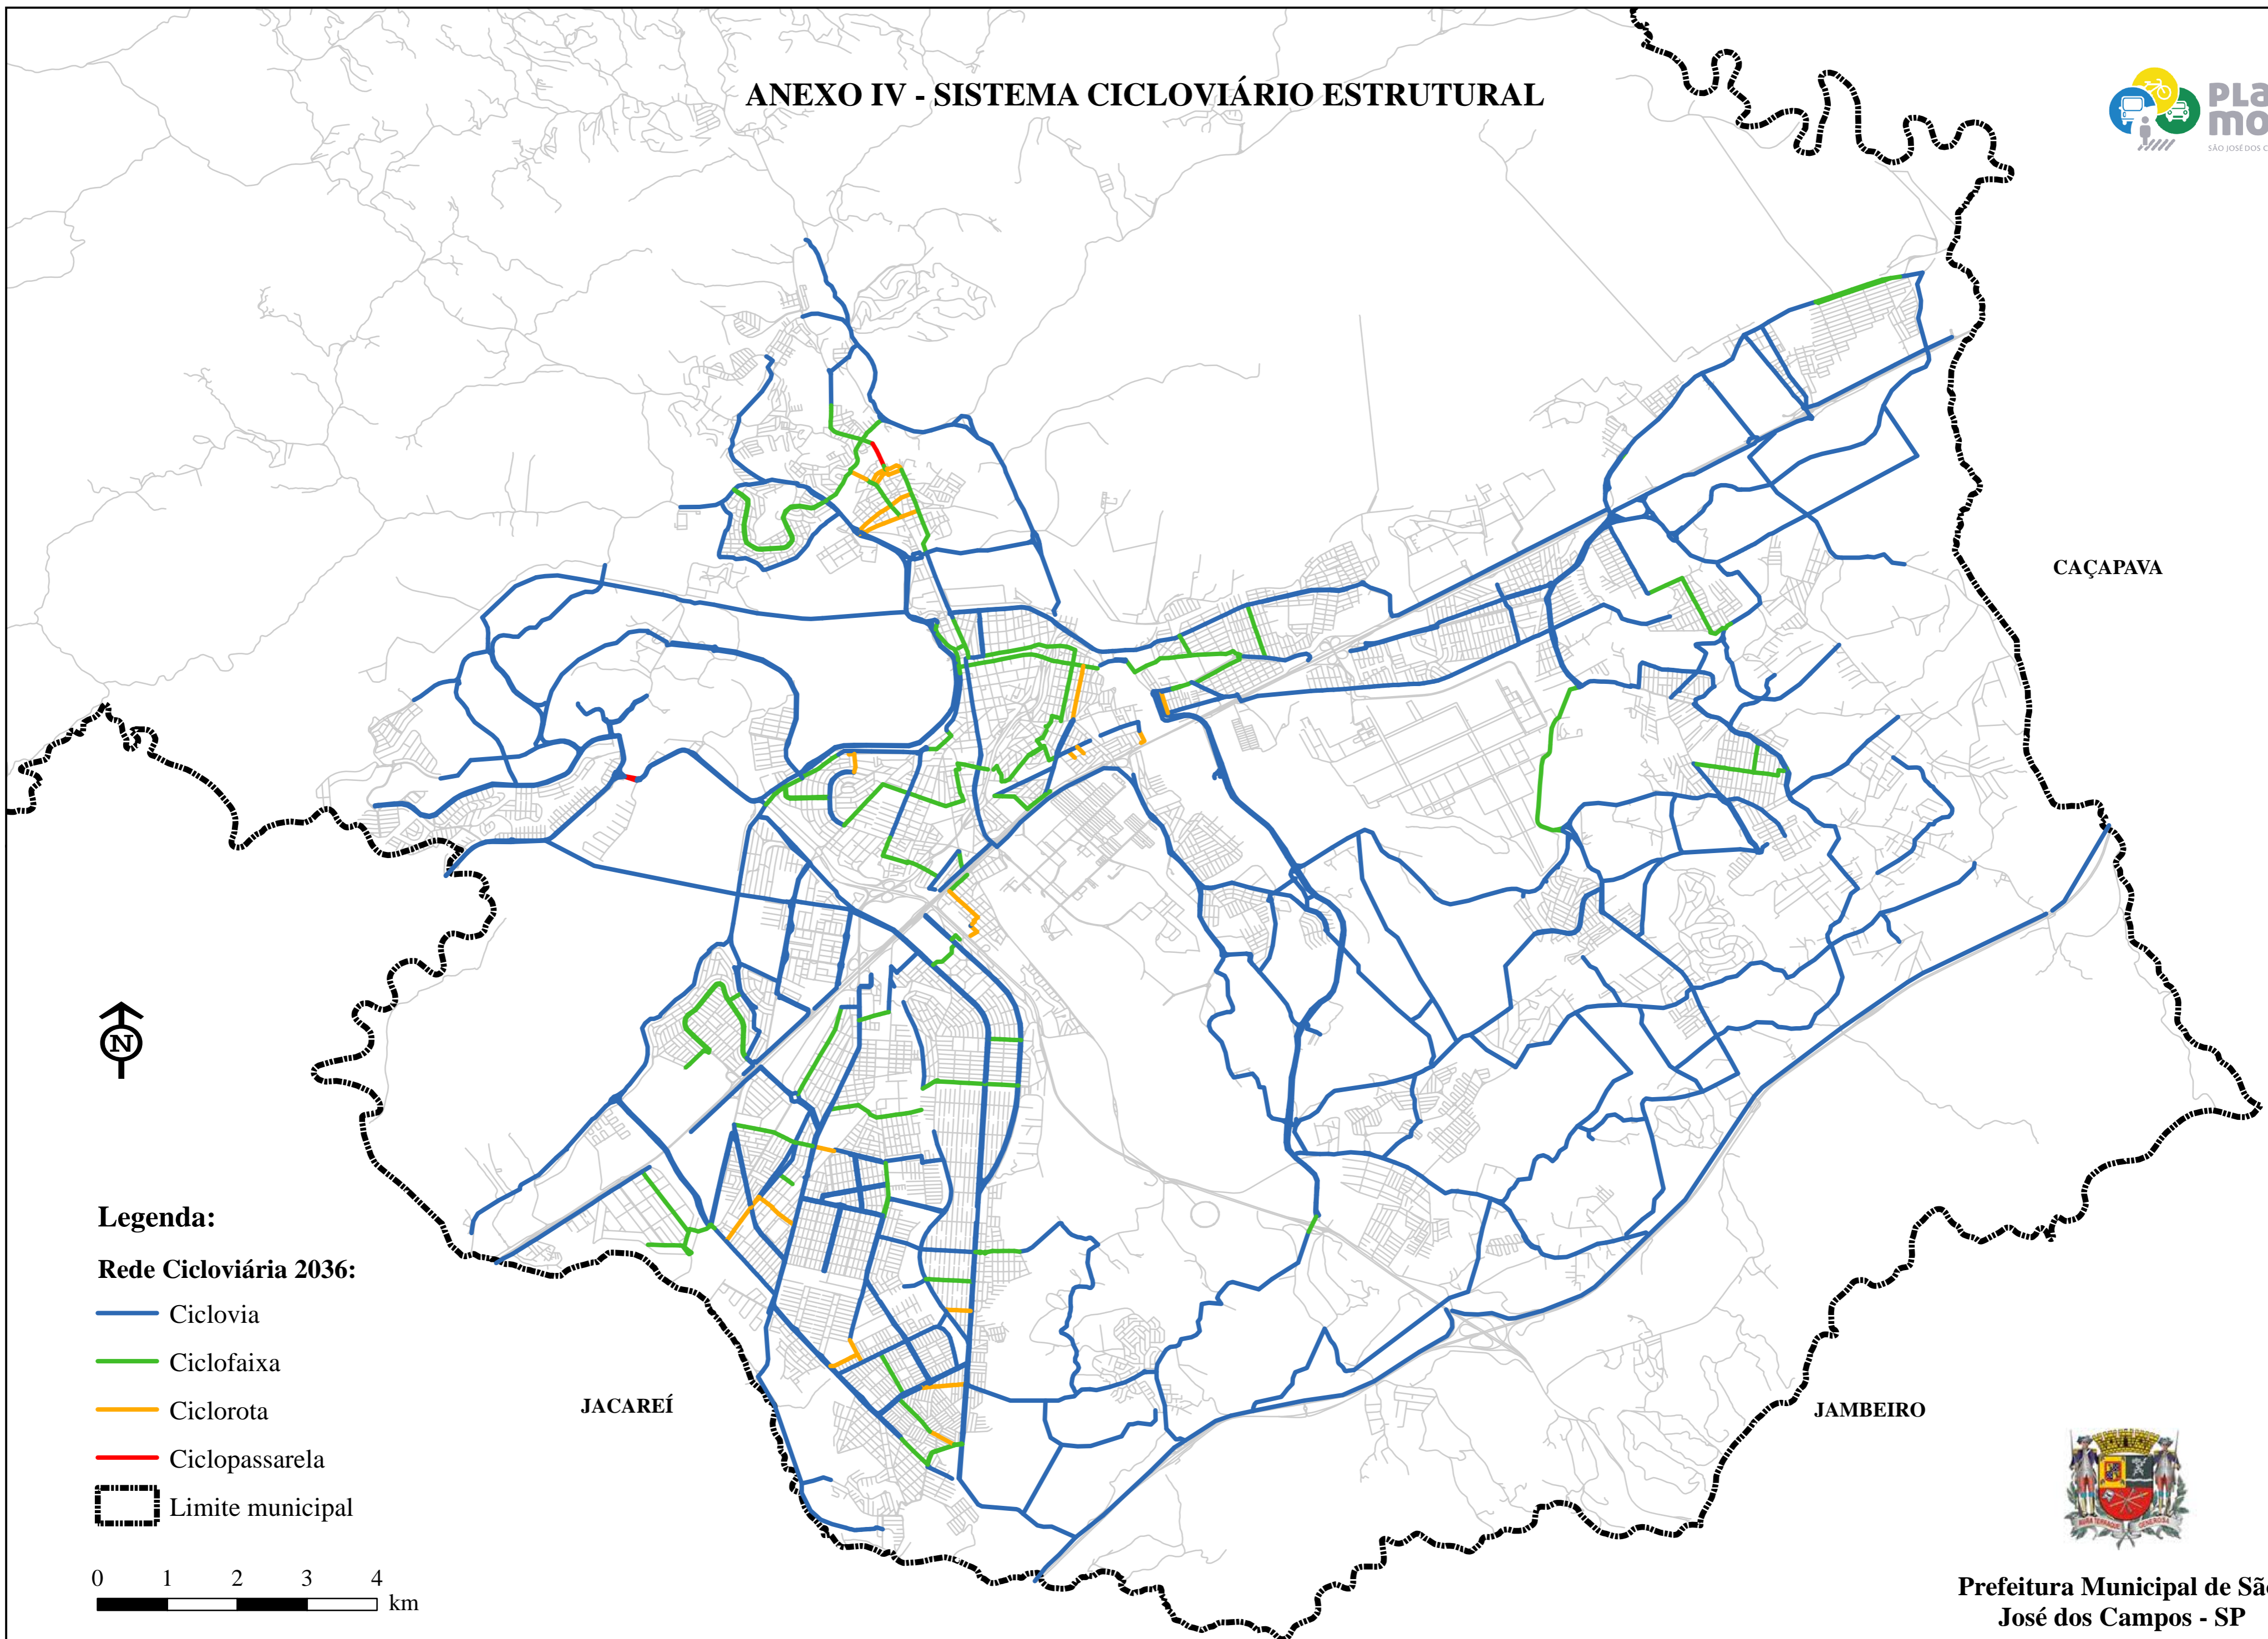

ANEXO IV - SISTEMA CICLOVIÁRIO ESTRUTURAL

Legenda:

Rede Cicloviária 2036:

-  Ciclovias
-  Ciclofaixas
-  Ciclorotas
-  Ciclopasseiras
-  Limite municipal

Prefeitura Municipal de São José dos Campos - SP